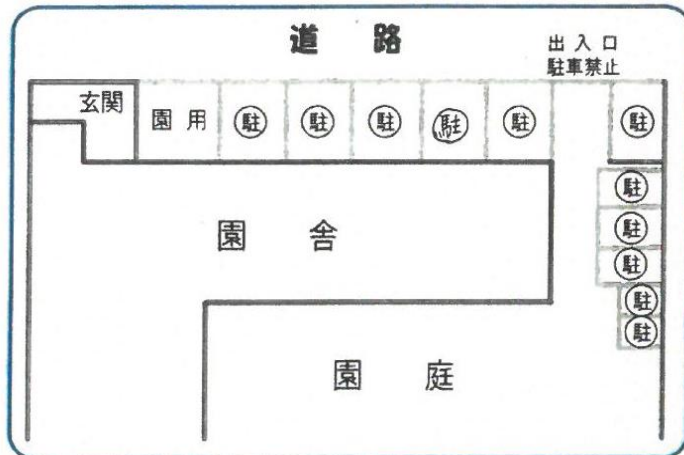

# お知らせ

スケジュールをお知らせします。

そらまめくん			
7 / 5 (水)	10:45~	(にじさん)	
7 / 19 (水)	10:45~	(2Fリズム室)	
9 / 6 (水)	10:45~	(にじさん)	
9 / 27 (水)	10:45~	(にじさん)	

【時間】 10:45~11:10 親子わらべうた 11:10~12:15 園庭開放

【場所】 1F 保育室(にじさん) / 7月19日のみ 2Fリズム室

※ 駐車場は下記の「**駐**」となります。  
保育の都合上、10:30までは停められませんのでご了承ください。

都合が悪く参加できなかった場合は振替ができます。  
その際には連絡をお願いします。

こぼと・ゆなの木こども園  
TEL 099-243-1135・099-246-3558  
子育て支援サークル事務局